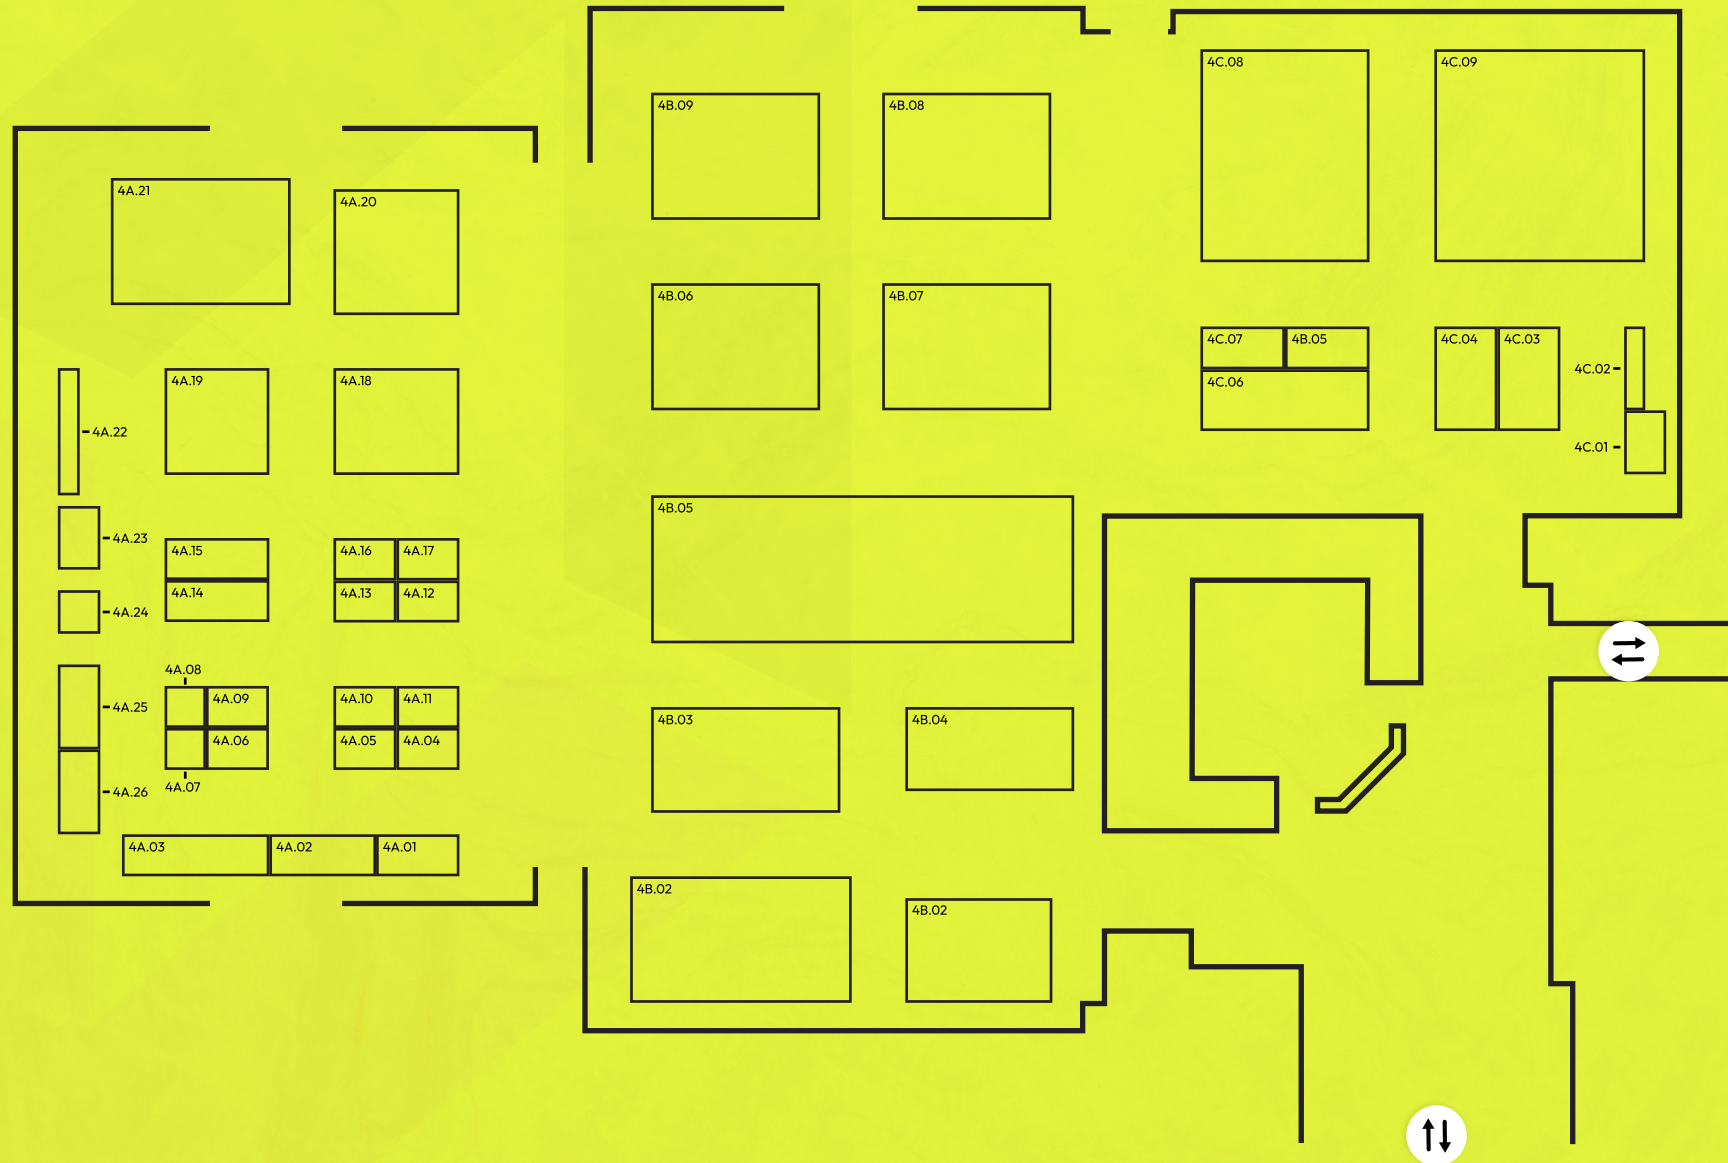

POILSIAUK AKTYVIAI | 4 salė

4 salēs dalyviai

4B.05 4x4 PRAMOGOS V.I
4A.12 ACORIS, UAB
4C.06 ADAMANDAS, UAB
4A.16 Borealis lithuania, UAB
4B.07 CIONGO, UAB
4A.17 GRAVIRUOJA, MB
4A.20 IDEA PRIMA UAB
4B.02 Kayak shop