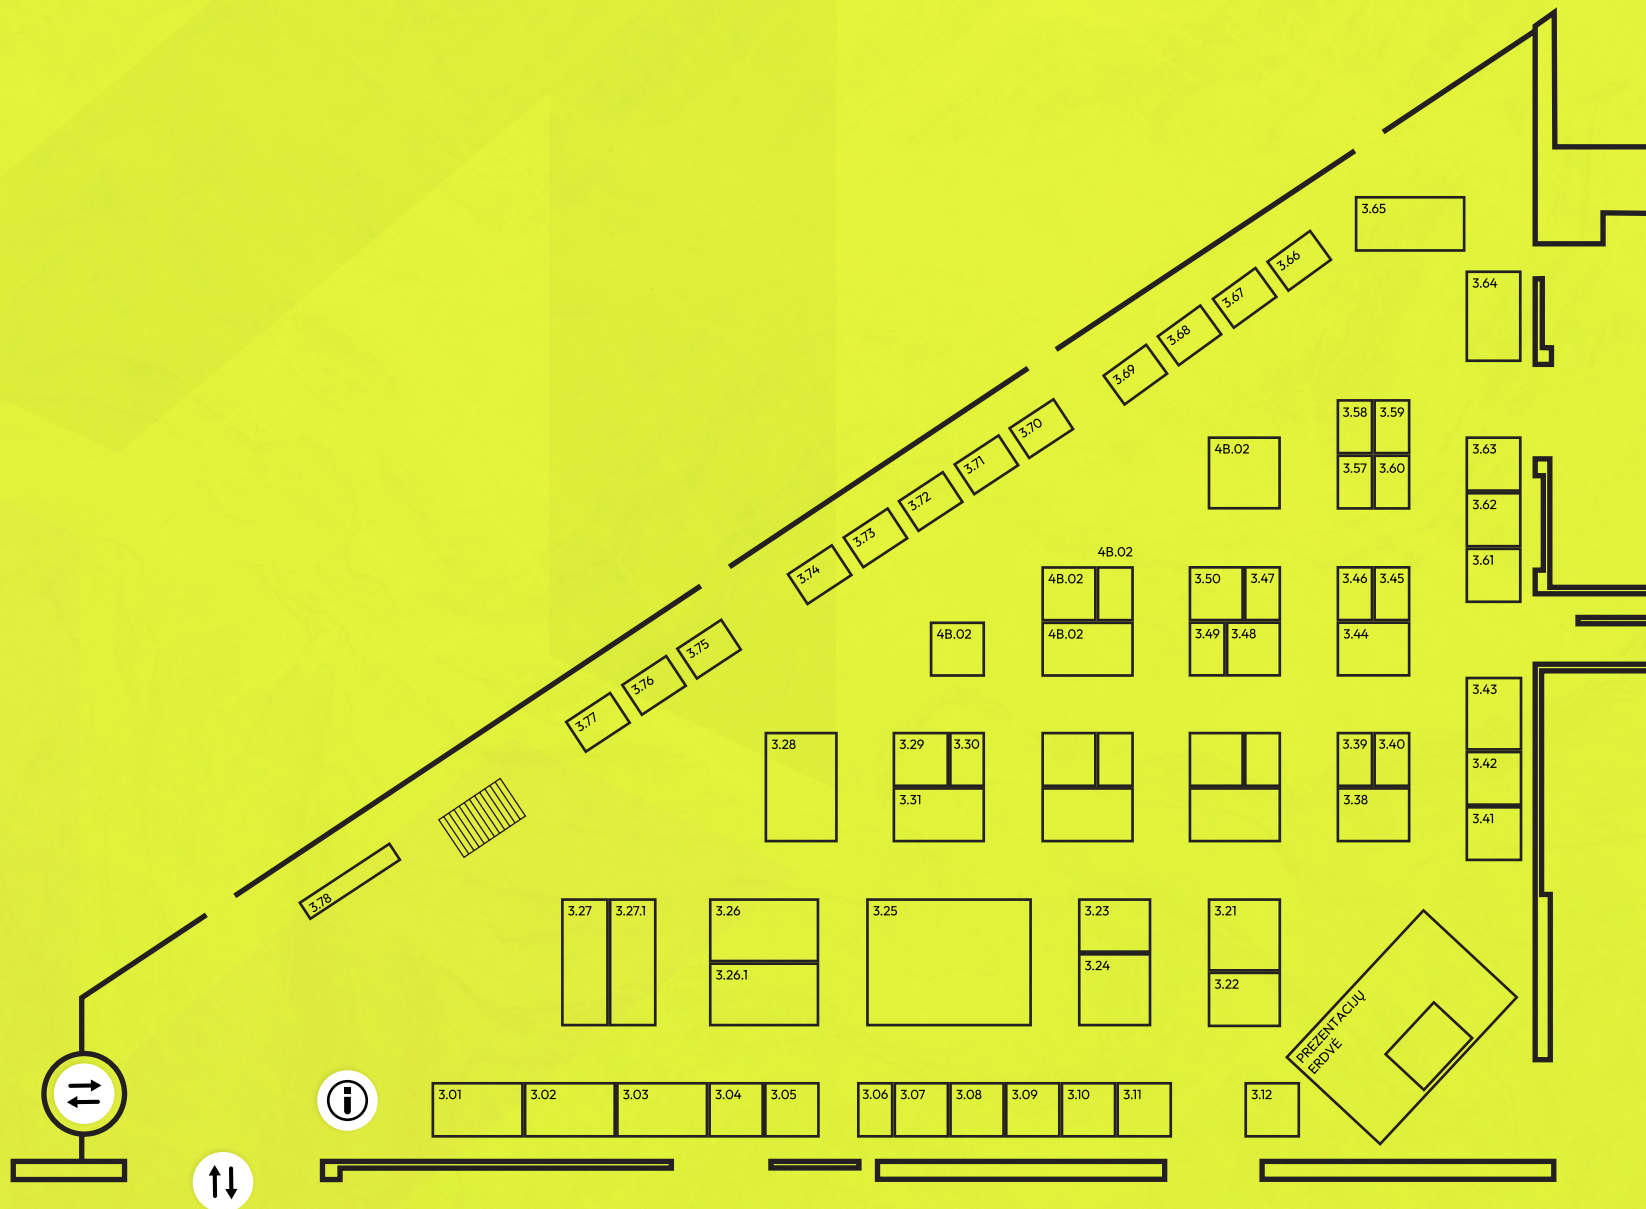

3.21	AMS VOYAGE	3.26	CZECH TOURISM	3.75	Kazi Solution Ltd
3.78	ARAKS, UAB	3.50	Dzajia Consulting International And Communication	3.25	KELIONIŲ AKADEMIJA, UAB
3.55	Atrask Islandija, UAB	3.45	Energylandia Goczał Family Spółka Komandytowa	3.77	KELVITA UAB
3.76	Beskidy Local Tourist Organization	3.F02	ESTRAVEL VILNIUS UAB	3.29	KUPELE DUDINCE
3.06	BH tourism Tour Company	3.52	EURL TRAVEL MATTERS AGENCY	3.23	Lietuvos Indonezijos verslo rūmai
3.49	CHATA PIENINY	3.46	EVENT ART NORDIC	3.54	LR UŽSIENIO REIKALŲ MINISTERIJA
3.53	COMPENSA LIFE VIENNA INSURANCE GROUP SE LIETUVOS FILIALAS	3.38	Japonijos ambasads	3.05	MILEA TOUR
3.44	CYPRUS DEPUTY MINISTRY OF TOURISM	3.73	Jūrmala Beach Hotel&SPA	3.06	NBH tourism Tour Company
				3.09	NOVATURAS, AB
				3.28	NUSSKA